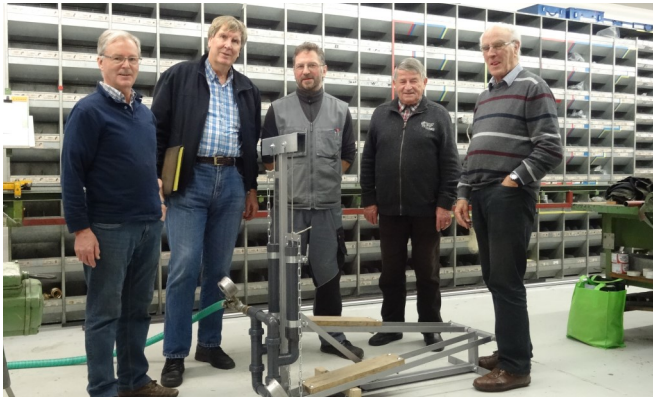

SWISS SENIORS WATERAID

PUMPING WATER TO DRY AREAS

Schweizer Senioren helfen
mit Bewässerungspumpen
Kleinbauern in Trockenzonen

SWISS SENIORS WATERAID PUMPING WATER TO DRY AREAS

Wer sind wir?

Wir sind eine Non-Profit-Organisation aktiver Senioren. Unsere Arbeit hat vor vielen Jahren unter dem Namen SE3WE, Senioren für die Dritte Welt, begonnen. Damals wie heute verbindet uns die gemeinsame Vision, Bewässerungspumpen für Kleinbauern in Trockenzonen zu entwickeln und zu bauen. Unser berufliches Wissen und unsere breite Erfahrung stellen wir in den Dienst von Menschen des weltweiten Agrarbereiches mit dem Ziel, Hilfe zur Selbsthilfe zu bieten. Wir suchen und pflegen Kontakte zu Menschen und Organisationen, denen lokale Entwicklungsarbeit vor Ort ein Anliegen ist und aktiv in Einsatzländern tätig sind. Dank Zuwendungen von Familien, Einzelpersonen, kirchlichen Organisationen und Firmen, ist es uns möglich, weitere Projekte zu verwirklichen.

In den letzten Jahren entwickelte People Powered Pumps eine neue Pedalpumpe, die "BASILEA". Die Besonderheit dieser Pumpe ist, dass jene Teile, die mit Wasser in Berührung kommen, aus Kunststoff gefertigt und damit rostfrei sind. Seit längerer Zeit sind solche Pumpen beispielsweise in Ostafrika im Einsatz und haben sich bewährt.

Was tun wir?

Seit mehreren Jahren entwickeln und bauen wir von Menschenkraft betriebene Pumpen zur einfachen Bewässerung von Äckern und Gemüsepflanzungen. Unsere äusserst robusten Pumpen sind in verschiedenen Ländern Asiens, Afrikas und Südamerikas erfolgreich eingeführt und erleichtern die Bewässerung der Kulturen von Kleinbauern und Familien. Sie steigern den Ertrag und verhelfen zu zusätzlichen Ernten. So leisten die Pumpen einen Beitrag zur gesunden Ernährung der Bevölkerung.